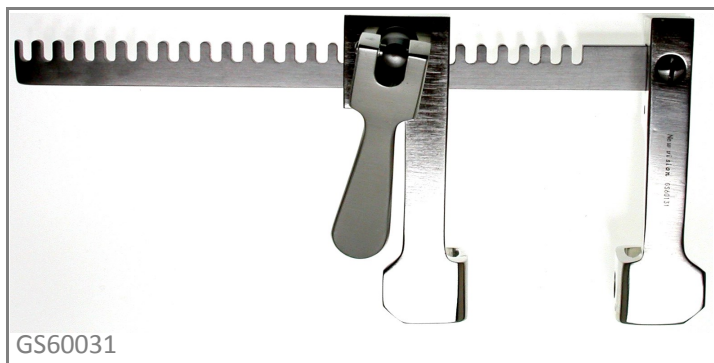

フィンチェット開胸器

商品コード	規格	標準価格
GS60131	最大開口75mm弁=長18mm/幅15mm 小児用 アルミ	¥52,000