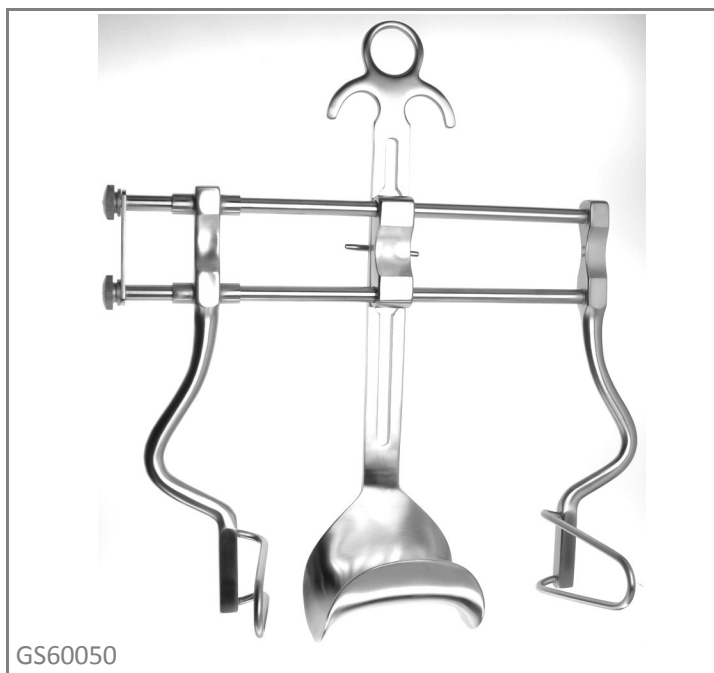

GS60 開創器

ウェイトラナー開創器

GS60002 4/5

商品コード	規格	標準価格
GS60002	10.5cm 鈍 弁=長12mm/幅12mm	¥21,800
GS60004	14cm 鈍 弁=長16mm/幅18mm	¥21,800
GS60006	16.5cm 鈍 弁=長16mm/幅18mm	¥27,000

ゲルピー開創器

GS60012 3/5

商品コード	規格	標準価格
GS60010	9cm 鋭 深部用	¥21,800
GS60011	11cm 鋭 深部用	¥23,800
GS60012	13cm 鋭 浅部用	¥23,400
GS60013	19cm 鋭 深部用	¥24,300
GS60014	9cm クロスハ -	¥27,500
GS60015	9cm ロング クロスハ -	¥27,500
GS60016	11cm ロング クロスハ -	¥28,500
GS60017	11cm 鋭 浅部用	¥23,000
GS60018	19cm 鋭 浅部用	¥24,000
GS60019	19cm 鋭 深部用 最大開口15cm	¥24,000

ベビー・アドソン開創器

GS60031 1/2

商品コード	規格	標準価格
GS60031	16cm 鈍 弁=長14cm/幅19mm	¥46,800

アルム開創器

GS60110 9/10

商品コード	規格	標準価格
GS60110	7cm 鈍	¥11,500
GS60111	10cm 鈍	¥11,400

GS60 開創器

改良型コヘル開創器

商品コード	規格	標準価格
GS60090	4爪 鋭 最大開口15cm	¥43,000
GS60091	4爪 鈍 最大開口15cm	¥43,000
GS60090-1	扁平鉤 アタッチメントペア	¥12,000
GS60090-2	4爪 鈍 アタッチメントペア	¥12,000

バルフォア開腹器

商品コード	規格	標準価格
GS60050	最大開口180mm側弁63中弁80	¥57,500
GS60051	最大開口90mm側弁27mm中弁24mm	¥45,700

フィンチェット開胸器

商品コード	規格	標準価格
GS60131	最大開口75mm弁=長18mm/幅15mm 小児用 アルミ	¥52,000