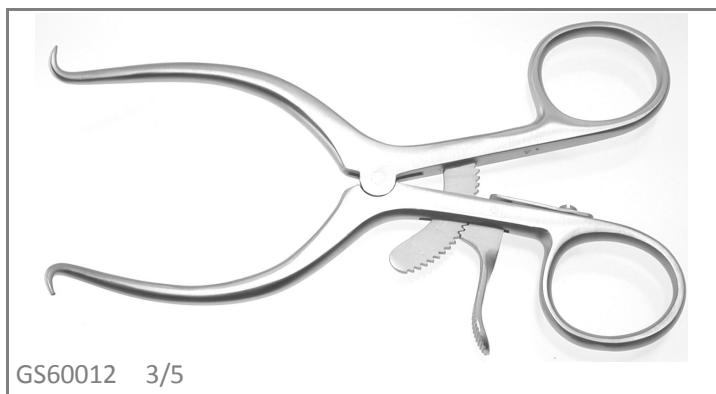

GS60 開創器

ウェイトラナー開創器

GS60002 4/5

商品コード	規格	標準価格
GS60002	10.5cm 鈍 弁=長12mm/幅12mm	¥21,800
GS60004	14cm 鈍 弁=長16mm/幅18mm	¥21,800
GS60006	16.5cm 鈍 弁=長16mm/幅18mm	¥27,000

ゲルピー開創器

GS60012 3/5

商品コード	規格	標準価格
GS60010	9cm 鋭 深部用	¥21,800
GS60011	11cm 鋭 深部用	¥23,800
GS60012	13cm 鋭 浅部用	¥23,400
GS60013	19cm 鋭 深部用	¥24,300
GS60014	9cm クロスハ -	¥27,500
GS60015	9cm ロング クロスハ -	¥27,500
GS60016	11cm ロング クロスハ -	¥28,500
GS60017	11cm 鋭 浅部用	¥23,000
GS60018	19cm 鋭 浅部用	¥24,000
GS60019	19cm 鋭 深部用 最大開口15cm	¥24,000

ベビー・アドソン開創器

GS60031 1/2

商品コード	規格	標準価格
GS60031	16cm 鈍 弁=長14cm/幅19mm	¥46,800

アルム開創器

GS60110 9/10

商品コード	規格	標準価格
GS60110	7cm 鈍	¥11,500
GS60111	10cm 鈍	¥11,400

GS60 開創器

改良型コヘル開創器

商品コード	規格	標準価格
GS60090	4爪 鋭 最大開口15cm	¥43,000
GS60091	4爪 鈍 最大開口15cm	¥43,000
GS60090-1	扁平鉤 アタッチメントペア	¥12,000
GS60090-2	4爪 鈍 アタッチメントペア	¥12,000

バルフォア開腹器

商品コード	規格	標準価格
GS60050	最大開口180mm側弁63中弁80	¥57,500
GS60051	最大開口90mm側弁27mm中弁24mm	¥45,700

フィンチェット開胸器

商品コード	規格	標準価格
GS60131	最大開口75mm弁=長18mm/幅15mm 小児用 アルミ	¥52,000