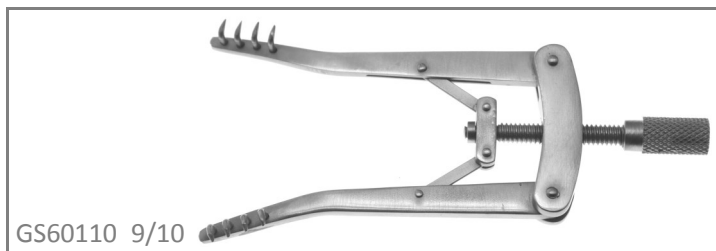

GS60 開創器

ウェイトラナー開創器

GS60002 4/5

商品コード	規格	標準価格
GS60002	10.5cm 鈍 弁=長12mm/幅12mm	¥21,800
GS60004	14cm 鈍 弁=長16mm/幅18mm	¥21,800
GS60006	16.5cm 鈍 弁=長16mm/幅18mm	¥27,000

ゲルピー開創器

GS60012 3/5

商品コード	規格	標準価格
GS60010	9cm 鋭 深部用	¥21,800
GS60011	11cm 鋭 深部用	¥23,800
GS60012	13cm 鋭 浅部用	¥23,400
GS60013	19cm 鋭 深部用	¥24,300
GS60014	9cm クロスハ -	¥27,500
GS60015	9cm ロング クロスハ -	¥27,500
GS60016	11cm ロング クロスハ -	¥28,500
GS60017	11cm 鋭 浅部用	¥23,000
GS60018	19cm 鋭 浅部用	¥24,000
GS60019	19cm 鋭 深部用 最大開口15cm	¥24,000

ベビー・アドソン開創器

GS60031 1/2

商品コード	規格	標準価格
GS60031	16cm 鈍 弁=長14cm/幅19mm	¥46,800

アルム開創器

GS60110 9/10

商品コード	規格	標準価格
GS60110	7cm 鈍	¥11,500
GS60111	10cm 鈍	¥11,400

GS60 開創器

改良型コヘル開創器

商品コード	規格	標準価格
GS60090	4爪 鋭 最大開口15cm	¥43,000
GS60091	4爪 鈍 最大開口15cm	¥43,000
GS60090-1	扁平鉤 アタッチメントペア	¥12,000
GS60090-2	4爪 鈍 アタッチメントペア	¥12,000

バルフォア開腹器

商品コード	規格	標準価格
GS60050	最大開口180mm側弁63中弁80	¥57,500
GS60051	最大開口90mm側弁27mm中弁24mm	¥45,700