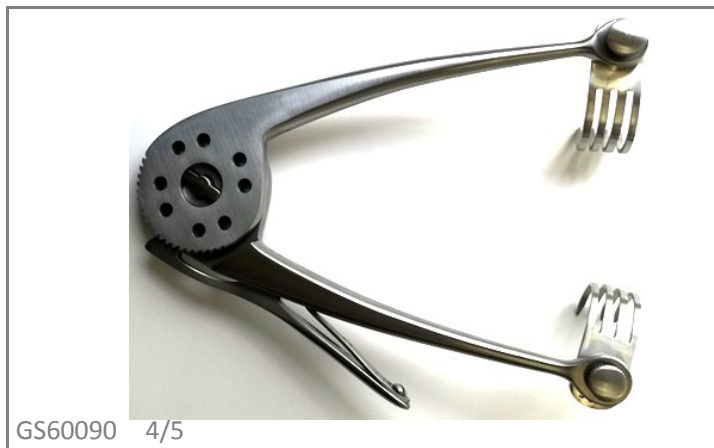

GS60 開創器

ウェイトラナー開創器

GS60002 4/5

商品コード	規格	標準価格
GS60002	10.5cm 鈍 弁=長12mm/幅12mm	¥21,800
GS60004	14cm 鈍 弁=長16mm/幅18mm	¥21,800
GS60006	16.5cm 鈍 弁=長16mm/幅18mm	¥27,000

ゲルピー開創器

GS60012 3/5

商品コード	規格	標準価格
GS60010	9cm 鋭 深部用	¥21,800
GS60011	11cm 鋭 深部用	¥23,800
GS60012	13cm 鋭 浅部用	¥23,400
GS60013	19cm 鋭 深部用	¥24,300
GS60014	9cm クロスハ -	¥27,500
GS60015	9cm ロング クロスハ -	¥27,500
GS60016	11cm ロング クロスハ -	¥28,500
GS60017	11cm 鋭 浅部用	¥23,000
GS60018	19cm 鋭 浅部用	¥24,000
GS60019	19cm 鋭 深部用 最大開口15cm	¥24,000

ベビー・アドソン開創器

GS60031 1/2

商品コード	規格	標準価格
GS60031	16cm 鈍 弁=長14cm/幅19mm	¥46,800

アルム開創器

GS60110 9/10

商品コード	規格	標準価格
GS60110	7cm 鈍	¥11,500
GS60111	10cm 鈍	¥11,400

GS60 開創器

改良型コヘル開創器

商品コード	規格	標準価格
GS60090	4爪 鋭 最大開口15cm	¥43,000
GS60091	4爪 鈍 最大開口15cm	¥43,000
GS60090-1	扁平鉤 アタッチメントペア	¥12,000
GS60090-2	4爪 鈍 アタッチメントペア	¥12,000

バルフォア開腹器

商品コード	規格	標準価格
GS60050	最大開口180mm側弁63中弁80	¥57,500
GS60051	最大開口90mm側弁27mm中弁24mm	¥45,700