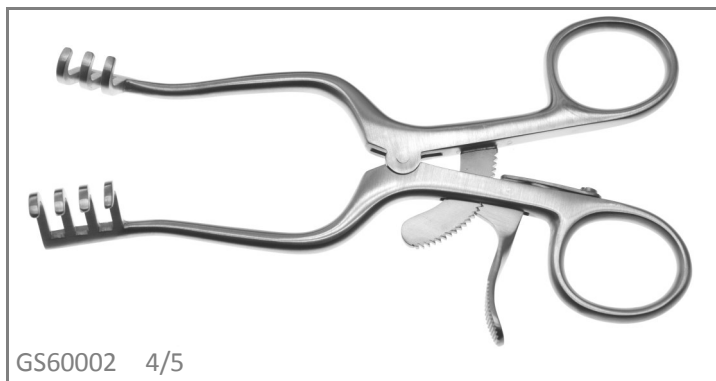

GS60 開創器

ウェイトラナー開創器

GS60002 4/5

商品コード	規格	標準価格
GS60002	10.5cm 鈍 弁=長12mm/幅12mm	¥21,800
GS60004	14cm 鈍 弁=長16mm/幅18mm	¥21,800
GS60006	16.5cm 鈍 弁=長16mm/幅18mm	¥27,000

ゲルピー開創器

GS60012 3/5

商品コード	規格	標準価格
GS60010	9cm 鋭 深部用	¥21,800
GS60011	11cm 鋭 深部用	¥23,800
GS60012	13cm 鋭 浅部用	¥23,400
GS60013	19cm 鋭 深部用	¥24,300
GS60014	9cm クロスハ -	¥27,500
GS60015	9cm ロング クロスハ -	¥27,500
GS60016	11cm ロング クロスハ -	¥28,500
GS60017	11cm 鋭 浅部用	¥23,000
GS60018	19cm 鋭 浅部用	¥24,000
GS60019	19cm 鋭 深部用 最大開口15cm	¥24,000

ベビー・アドソン開創器

GS60031 1/2

商品コード	規格	標準価格
GS60031	16cm 鈍 弁=長14cm/幅19mm	¥46,800

アルム開創器

GS60110 9/10

商品コード	規格	標準価格
GS60110	7cm 鈍	¥11,500
GS60111	10cm 鈍	¥11,400

GS60 開創器

改良型コヘル開創器

商品コード	規格	標準価格
GS60090	4爪 鋭 最大開口15cm	¥43,000
GS60091	4爪 鈍 最大開口15cm	¥43,000
GS60090-1	扁平鉤 アタッチメントペア	¥12,000
GS60090-2	4爪 鈍 アタッチメントペア	¥12,000

バルフォア開腹器

商品コード	規格	標準価格
GS60050	最大開口180mm側弁63中弁80	¥57,500
GS60051	最大開口90mm側弁27mm中弁24mm	¥45,700

フィンチェット開胸器

商品コード	規格	標準価格
GS60131	最大開口75mm弁=長18mm/幅15mm 小児用 アルミ	¥52,000