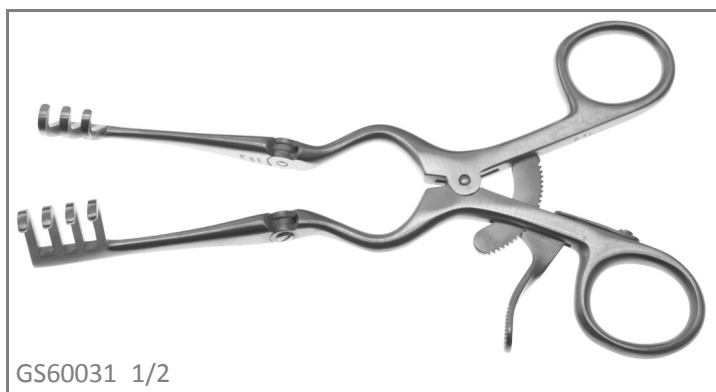

GS60 開創器

ウェイトラナー開創器

GS60002 4/5

商品コード	規格	標準価格
GS60002	10.5cm 鈍 弁=長12mm/幅12mm	¥21,800
GS60004	14cm 鈍 弁=長16mm/幅18mm	¥21,800
GS60006	16.5cm 鈍 弁=長16mm/幅18mm	¥27,000

ゲルピー開創器

GS60012 3/5

商品コード	規格	標準価格
GS60010	9cm 鋭 深部用	¥21,800
GS60011	11cm 鋭 深部用	¥23,800
GS60012	13cm 鋭 浅部用	¥23,400
GS60013	19cm 鋭 深部用	¥24,300
GS60014	9cm クロスハ -	¥27,500
GS60015	9cm ロング クロスハ -	¥27,500
GS60016	11cm ロング クロスハ -	¥28,500
GS60017	11cm 鋭 浅部用	¥23,000
GS60018	19cm 鋭 浅部用	¥24,000
GS60019	19cm 鋭 深部用 最大開口15cm	¥24,000

ベビー・アドソン開創器

GS60031 1/2

商品コード	規格	標準価格
GS60031	16cm 鈍 弁=長14cm/幅19mm	¥46,800

アルム開創器

GS60110 9/10

商品コード	規格	標準価格
GS60110	7cm 鈍	¥11,500
GS60111	10cm 鈍	¥11,400

GS60 開創器

改良型コヘル開創器

商品コード	規格	標準価格
GS60090	4爪 鋭 最大開口15cm	¥43,000
GS60091	4爪 鈍 最大開口15cm	¥43,000
GS60090-1	扁平鉤 アタッチメントペア	¥12,000
GS60090-2	4爪 鈍 アタッチメントペア	¥12,000

バルフォア開腹器

商品コード	規格	標準価格
GS60050	最大開口180mm側弁63中弁80	¥57,500
GS60051	最大開口90mm側弁27mm中弁24mm	¥45,700

フィンチェット開胸器

商品コード	規格	標準価格
GS60131	最大開口75mm弁=長18mm/幅15mm 小児用 アルミ	¥52,000