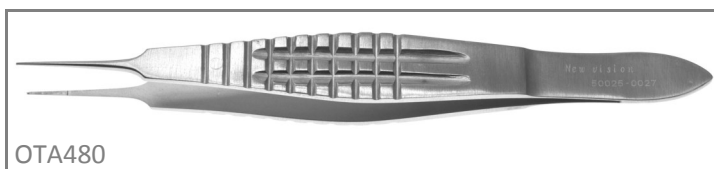

カストロビューホー型縫合鑷子

商品コード	規格	標準価格
OTA480	107mm 有鉤 0.3mm 歯	¥21,000