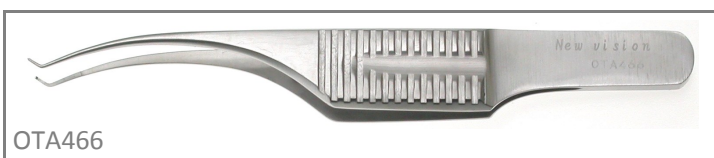

コリブリピンセット

商品コード	規格	標準価格
OTA466	7.5cm 段付 有鉤 1:2 0.3mm 歯	¥23,600