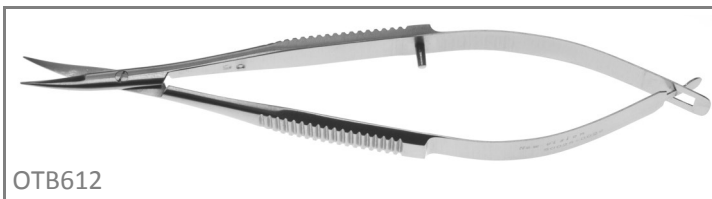

スプリングハンドル剪刀

商品コード	規格	標準価格
OTB612	105mm 反 50025-0029	¥32,000