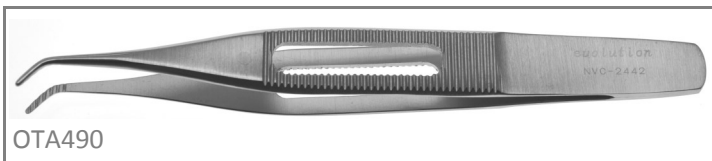

OT 眼科

三島式ユティリティピンセット

商品コード	規格	標準価格
OTA490	9cm	¥12,000